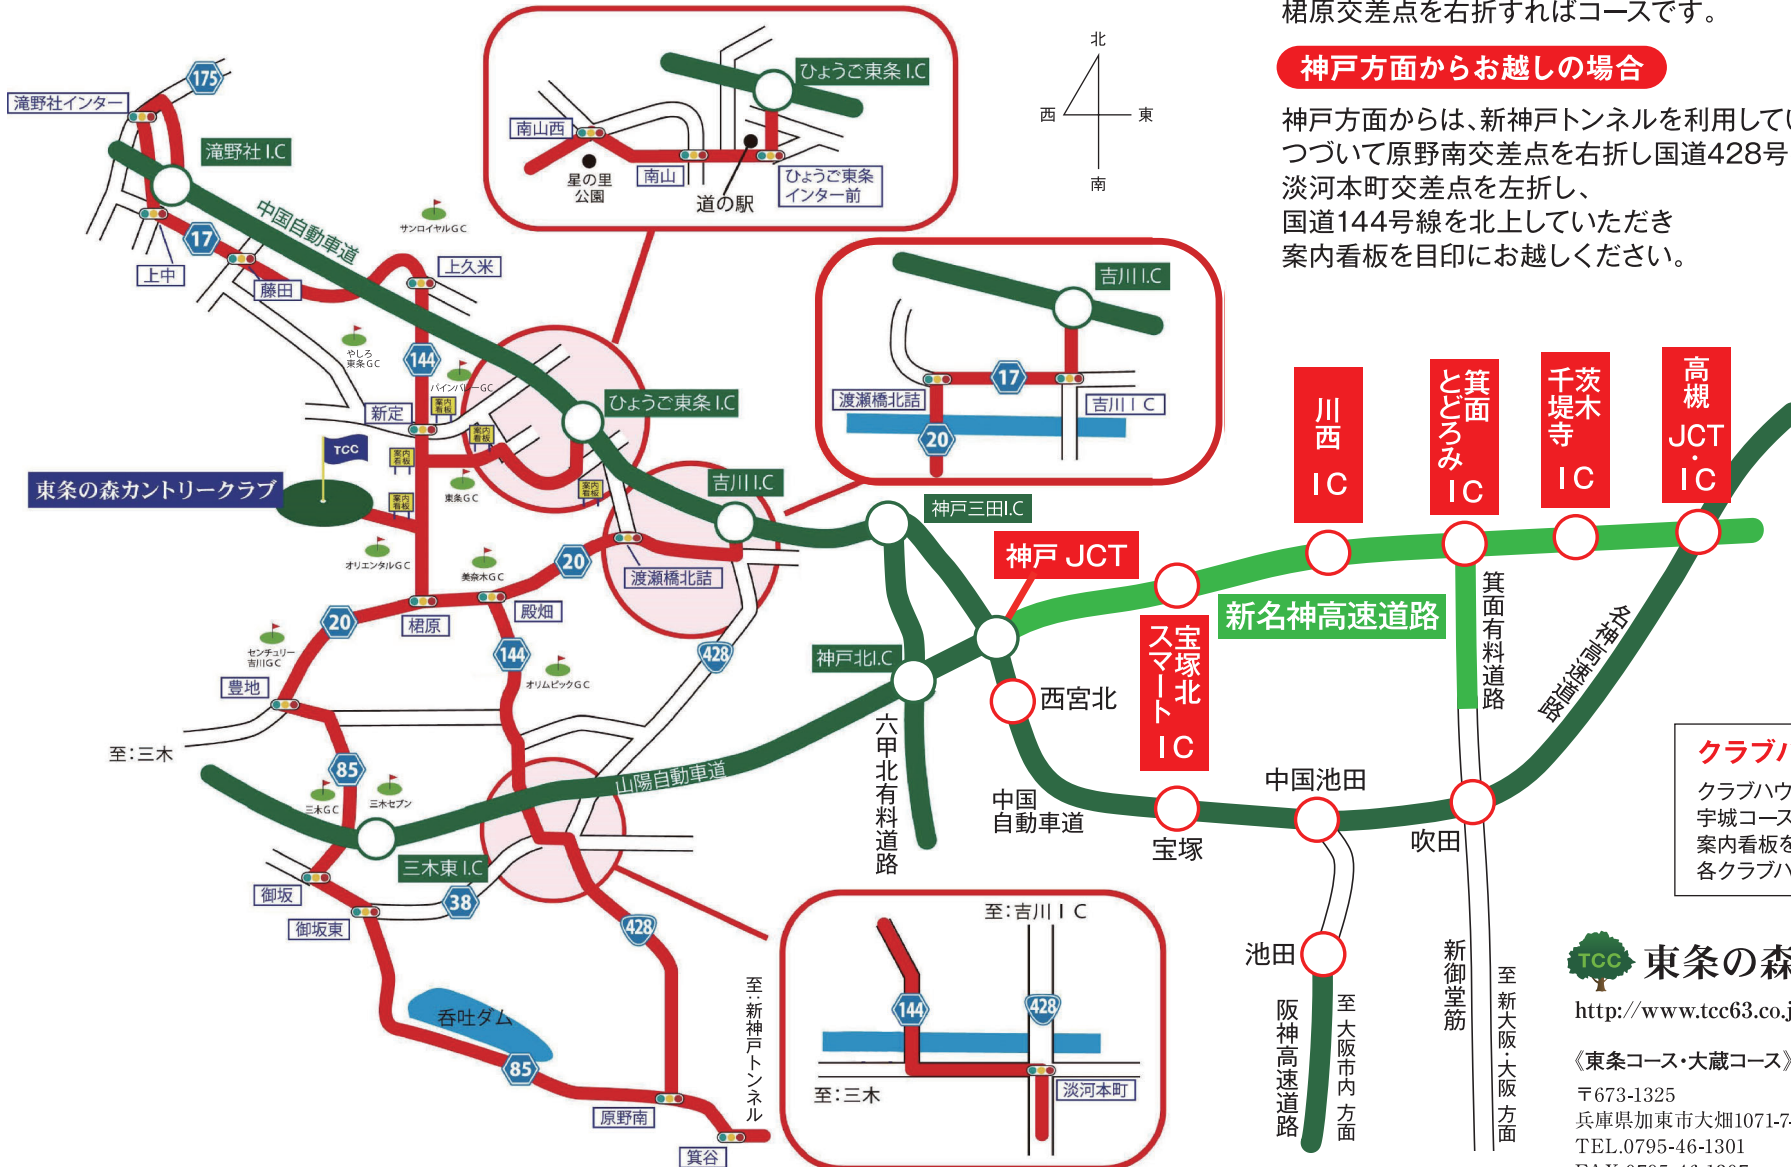

# 東条の森カントリークラブ 案内図

## 大阪・高槻・京都からお越しの場合

大阪から阪神高速池田線経由で中国池田ICへ。  
 京都・高槻方面からは名神高槻JCT・ICから新名神で神戸JCTへ。  
 中国自動車道『吉川IC』を降り、最初の信号を右折。  
 渡瀬方面へ進み、渡瀬橋北詰交差点を左折し、  
 裾原交差点を右折すればコースです。

## 神戸方面からお越しの場合

神戸方面からは、新神戸トンネルを利用していただき箕谷出口を右折。  
 つづいて原野南交差点を右折し国道428号を吉川方面へ。  
 淡河本町交差点を左折し、  
 国道144号線を北上していただき  
 案内看板を目印にお越しください。

京都南・高槻から、  
**約80分**  
 (約90km)

大阪・梅田から、  
**約60分**  
 (約57km)

神戸から、  
**約45分**  
 (約29km)

**クラブハウスについて**  
 クラブハウスは、東条コース、大蔵コース、  
 宇城コースの3カ所に分かれております。  
 案内看板をご確認いただき、  
 各クラブハウスへお越しください。