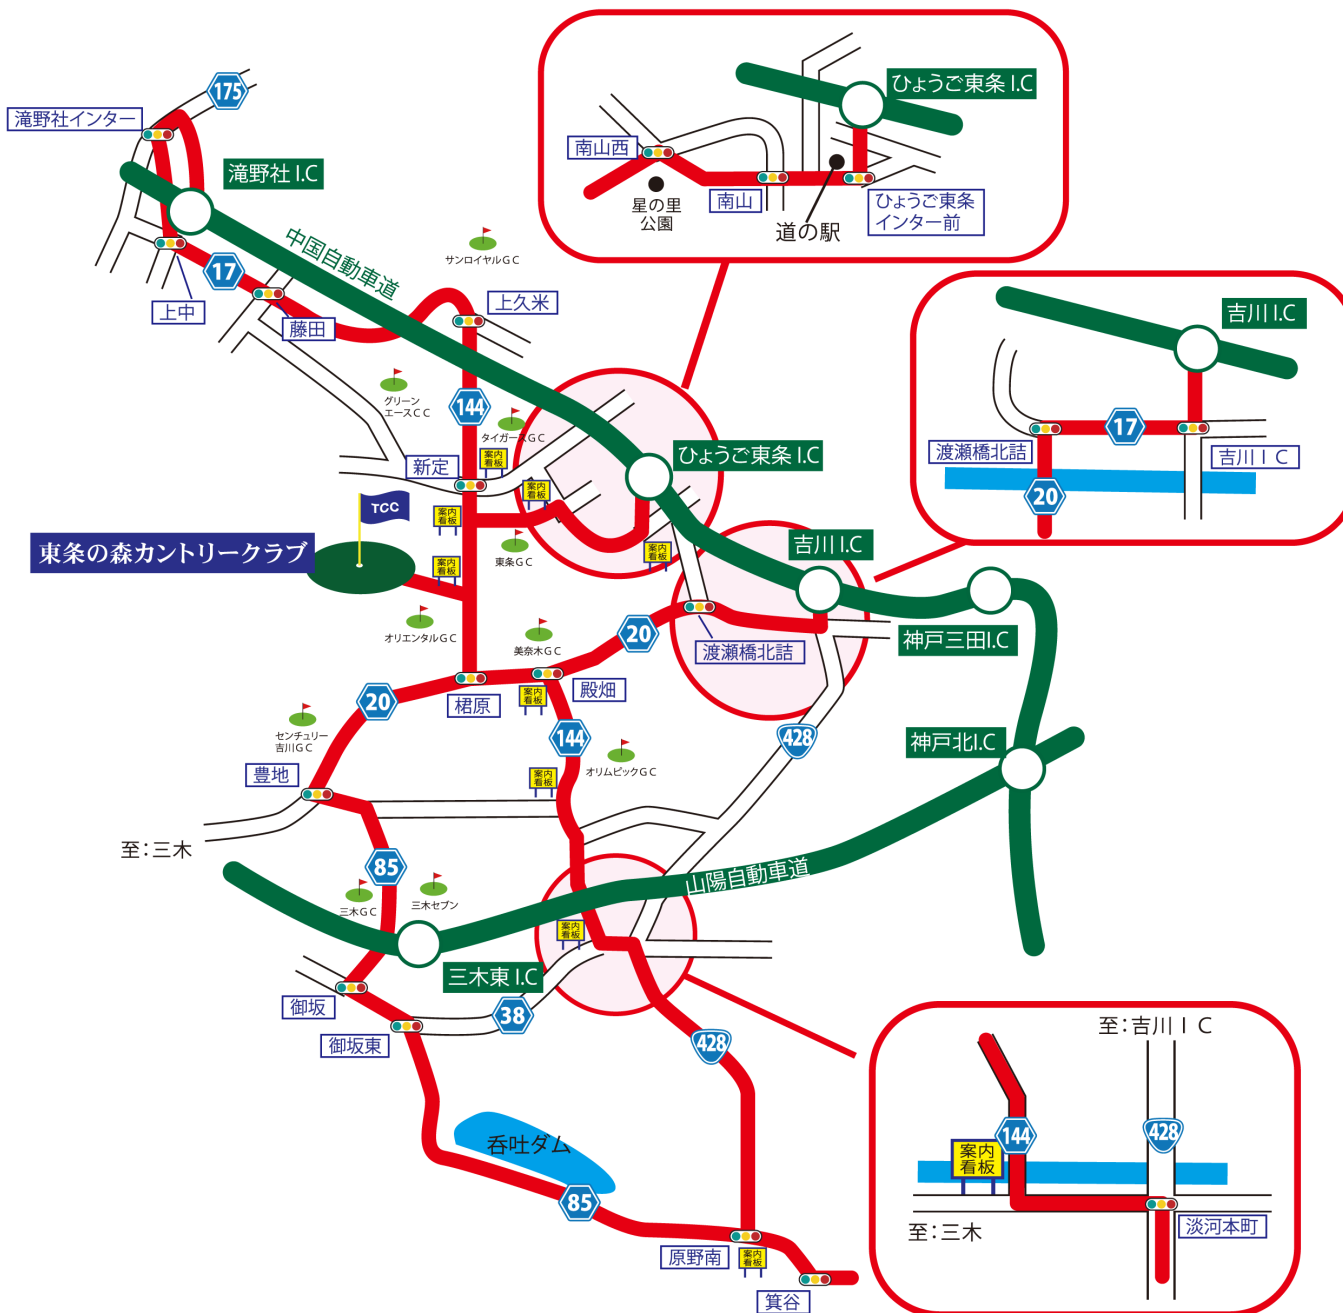

# 東条の森カントリークラブ アクセスマップ

## 大阪方面からお越しの場合

大阪から阪神高速で中国池田 I C へ。  
中国自動車道『吉川 I C』を降り、最初の信号を右折。  
渡瀬方面へ進み、渡瀬橋北詰交差点を左折し、  
楯原交差点を右折すればコースです。

## 神戸方面からお越しの場合

神戸方面からは、新神戸トンネルを利用していただき  
箕谷出口を右折。つづいて原野南交差点を右折し  
国道 4 2 8 号を吉川方面へ。  
淡河本町交差点を左折し、国道 1 4 4 号線を北上して  
いただき案内看板を目印にお越しください。

- ・大阪・梅田から、約 1 時間(約 5 7 キロ)
- ・神戸から、約 4 5 分(約 2 9 キロ)

## クラブハウスについて

クラブハウスは、東条コース、大蔵コース、  
宇城コースの 3 カ所に分かれております。  
案内看板をご確認いただき、各クラブハウスへ  
お越しください。